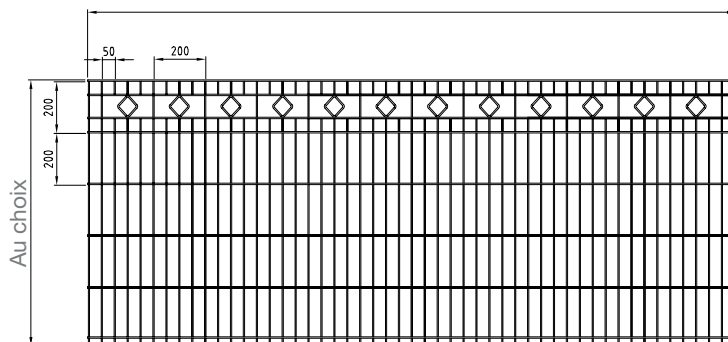

CLOTURE-BARCELONA

Une alternative
Clôture-Serie BERN!

Residence BARCELONA

Pour la conception de jardin sophistiqué, nous offrons une variété de modèles de clôtures ornementales. Les modèles de clôture décorative série "résidence" sont faites de grilles doubles fils de haute qualité. Du classique, simple élégante ou ludique voici des clôtures pour tous les goûts.

Procloture

Model BARCELONA autres RAL-Nous consulter.

Design

Le Model BARCELONA est une clôture moderne en même temps exclusif avec des ornements en formes de diamant dans le segment supérieur .

Données Technique

Materiaux	Hauteurs (mm)	Longueurs (mm)	Mailles (mm)	Diametre fils		Poids** (kg)	Références	
				horizontal (mm)	vertical (mm)		galvanise	thermolaque
Acier, Double fils	830	2510	50/200	6/6	6	12,36	ZDSBA08	ZDSBA08B
	1030					15,11	ZDSBA10	ZDSBA10B
	1230					17,87	ZDSBA12	ZDSBA12B