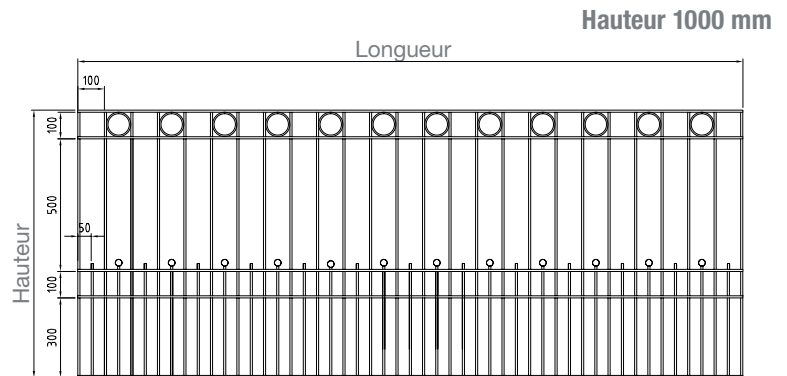

## Données Techniques

Materiaux	Ornement	Hauteur (mm)	Longueur (mm)	Mailles (mm)	Diametre fils (mm)		Poids** (kg)	Références	
					horizontal	vertical		Galvanisé	Thermolaqué
Double fils, torsadé	Anneaux et Boules	800	2510	100/100 (partie superieur) 100/300/500 (Milieu) 50/300 (partie inferieur)	8/8	8	25,92	ZDSLO08	ZDSLO08B...
		1000						ZDSLO10	ZDSLO10B...