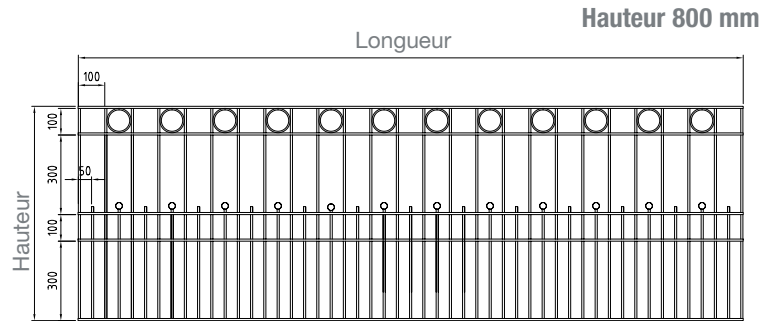

## Données Techniques

Materiaux	Ornement	Hauteur (mm)	Longueur (mm)	Mailles (mm)	Diametre fils (mm)		Poids** (kg)	Références	
					horizontal	vertical		Galvanisé	Thermolaqué
Double fils, torsadé	Anneaux et Boules	800	2510	100/100 (partie superieur) 100/300/500 (Milieu) 50/300 (partie inferieur)	8/8	8	25,92	ZDSLO08	ZDSLO08B...
		1000						ZDSLO10	ZDSLO10B...