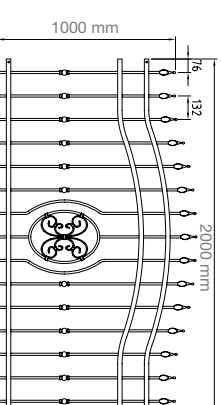

Technische Daten

Zaun-Modell	Material	Zier-elemente	Gitterhöhe (mm)	Lichte Weite (mm)	Stababstand (mm)	Materialstärke (mm)		Gewicht** (kg)	Artikel-nummer
						waagrecht	senkrecht		
BERLIN***	Schmiede-eisen	pfeilförmige Zierspitzen	1000	416	132	12 x 12	25 x 5	5,62	SZBE0510
				680				9,21	SZBE0710
				944				12,99	SZBE1010
				1472				20,37	SZBE1510
				2000				27,75	SZBE2010
WEIMAR***		Kreise und pfeilförmige Zierspitzen	1000	416	132	12 x 12	25 x 5	7,05	SZWE0510
				680				11,81	SZWE0710
				944				16,57	SZWE1010
				1472				26,10	SZWE1510
				2000				35,62	SZWE2010
DRESDEN***		Kreise und pfeilförmige Zierspitzen	850	416	132	12 x 12	25 x 5	9,40	SZDR0509
				680				16,03	SZDR0709
				944				20,79	SZDR1009
				1472				33,02	SZDR1509
				2000				45,63	SZDR2009
LEIPZIG	Kreise, pfeilförmige Zierspitzen und geschwungene Zierelemente	1000	416	132	12 x 12	25 x 5	7,52	SZLE0510	
			680				13,39	SZLE0710	
			944				19,01	SZLE1010	
			1472				28,54	SZLE1510	
			2000				38,06	SZLE2010	
ROSTOCK	pfeilförmige Zierspitzen und ovalförmige Zierelemente	1000	416	132	12 x 12	25 x 5	6,62	SZRO0510	
			680				12,50	SZRO0710	
			944				17,76	SZRO1010	
			1472				27,12	SZRO1510	
			2000				36,08	SZRO2010	
POTSDAM	pfeilförmige Zierspitzen und ovalförmige Zierelemente	1000	416	132	12 x 12	25 x 5	6,62	SZPO0510	
			680				12,50	SZPO0710	
			944				18,60	SZPO1012	
			1472				29,62	SZPO1512	
			2000				40,19	SZPO2012	