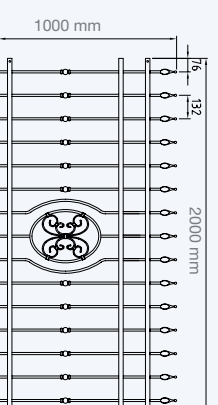

Residenz premium ROSTOCK

Das zentrale Schmuckelement zieht unweigerlich den Blick des Betrachters beim Modell ROSTOCK auf sich. Es beherrscht die Optik. Und das, obwohl begleitende kugelförmige Verzierungen im Verlauf der Senkrechttäbe bereits markante Akzente setzen, ohne das gesamte Erscheinungsbild zu dominieren.