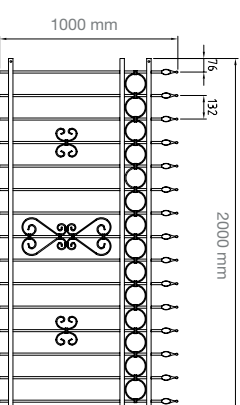

Residenz premium LEIPZIG

Spielerische Leichtigkeit vermittelt das Modell LEIPZIG durch die schwingvoll geschmiedeten Zierelemente, von denen die puristischen Geradlinigkeit der Vertikalstäbe durchbrochen wird. Schon durch wenige zusätzliche Komponenten verändert sich das äußere Erscheinungsbild.