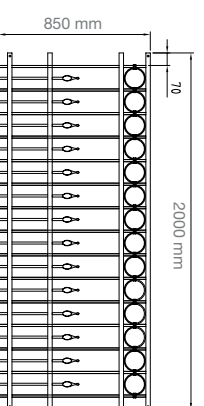

Residenz premium DRESDEN

Das Modell DRESDEN dokumentiert den Variantenreichtum traditioneller Handwerkskunst. Die Anordnung der geschmiedeten Zierspitzen im unteren Bereich verleiht dem Zaun ein zusätzliches „optisches Gewicht“. Obwohl vergleichbare Komponenten berücksichtigt wurden, erscheint DRESDEN als unglaublich massivere Variante.