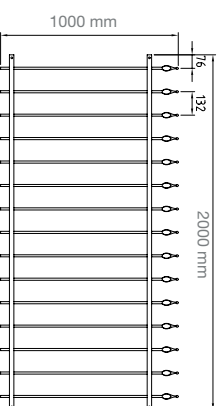

Residenz premium BERLIN

Zurückhaltende Eleganz kennzeichnet das Modell BERLIN, das durch sein geradliniges Design besticht. Den oberen Abschluss bilden angeschnittenete, Pfeilförmige Zierspitzen. BERLIN steht damit durchaus in der Tradition für die auf das Wesentliche reduzierte Formsprache des Bauhaus-Gedankens Anfang der 1920er Jahre.