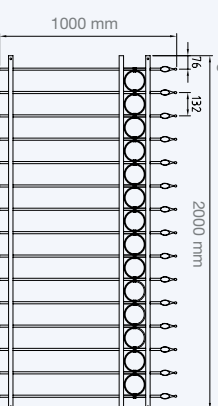

Residenz premium WEIMAR

Nur im Detail verändert präsentiert sich das Modell WEIMAR, das damit allerdings in seiner gesamten Optik völlig andere Akzente setzt. Direkt unter dem schlichten oberen Abschluss wurden zusätzliche Kreiselemente aus geschmiedetem Flachstahl eingearbeitet, die den Schwerpunkt im Erscheinungsbild verlagern.