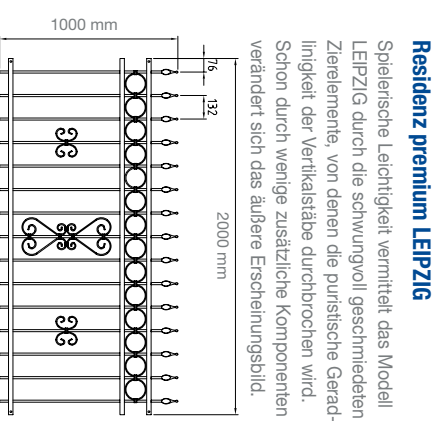

Residenz premium BERLIN

Zurückhaltende Eleganz kennzeichnet das Modell BERLIN, das durch sein geradliniges Design besticht. Den oberen Abschluss bilden angeschnittenete, Pfeilförmige Zierspitzen. BERLIN steht damit durchaus in der Tradition für die auf das Wesentliche reduzierte Formsprache des Bauhaus-Gedankens Anfang der 1920er Jahre.